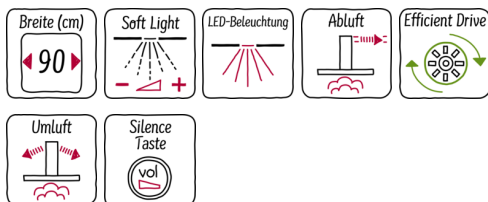

N 70
 D95FQP1N0
 D95FQP1N0 SCHWARZ
 WANDESSE, 89 CM

A

Die Design-Haube mit gerader Frontfläche und starker Leistung sorgt für Kopffreiheit beim Kochen

- ✓ EfficientDrive: sorgt dank neuer Motortechnologie für sehr leises und energiesparendes Kochen
- ✓ TouchControl: dank der glatten Bedienoberfläche besonders einfache Steuerung mit nur einem Finger
- ✓ Intensivstufe: steigert die Lüfterleistung bei starkem Kochdunst
- ✓ LED Licht: gute Ausleuchtung beim Kochen dank der energiesparenden LED-Beleuchtung

Ausstattung

Technische Daten

Farbe des Kamins : Edelstahl
 Bauart : Kaminesse
 Approbationszertifikate : CE, VDE
 Länge Anschlusskabel (cm) : 130
 Höhe des Gerätes ohne Kamin (mm) : 430
 Mindestabstand zur Kochstelle Elektro : 450
 Mindestabstand zur Kochstelle Gas : 600
 Nettogewicht (kg) : 21,8
 Steuerung : elektronisch
 Regelung der Leistungsstufen : 3-stufig + 2 Intensiv
 Max. Gebläseleistung-Abluftbetrieb (m³/h) : 420
 Gebläseleistung bei Intensivstufe-Umluftbetrieb : 520
 Max. Gebläseleistung-Umluftbetrieb (m³/h) : 290
 Gebläseleistung bei Intensivstufe-Abluftbetrieb (m³/h) : 730
 Anzahl der Lampen (Stck) : 2
 Schalleistung (dB(A) re 1 pW) : 57
 Durchmesser des Abluftstutzens (mm) : 120 / 150
 Material des Fettfilters : Aluminium
 EAN-Nummer : 4242004210108
 Anschlusswert (W) : 143
 Absicherung (A) : 10
 Spannung (V) : 220-240
 Frequenz (Hz) : 60; 50
 Steckerart : Schuko-/Gardym.Erdung
 Art der Installation : Wandmontage